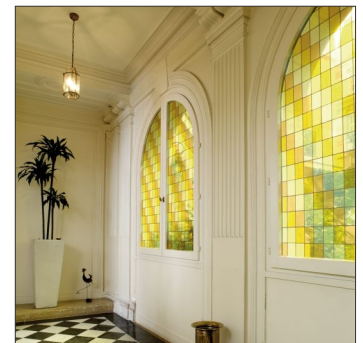

Buntglasfolie Bleiglas gelb Art.-Nr. VTJ310

Anbringung	Einfachverglasung: innen Doppelverglasung: innen
Pflege der Scheibe	Wir empfehlen GLAFOL PERFECTcare, frühestens 30 Tage nach Anbringung. Auf Reinigungsprodukte, die die Folie verkratzen könnten, ist zu verzichten.
Haltbarkeit	10 bis 12 Jahre für Scheiben, die nicht direkter Sonneneinstrahlung ausgesetzt sind.
Trägersubstanz	Polyester, 36 Mikron
Klebstoff	Acryl-Polymer, 13 g/m ²
Schutzschicht	Silikon-Polyester, 23 Mikron
Temperaturresistenz	- 20 bis + 80 °C
Anwendungstemperatur	mindestens + 5 °C
Einstufung der Feuergefährlichkeit	M1